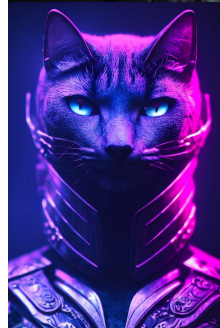

恶魔王子

prince of darkness, devil, demon, portrait, 8k, photorealistic, highly detailed, hdr, volumetric lighting, octane render, unreal engine --ar 9:16 --upbeta --testp --creative --upbeta

赛博朋克埃及猫

Anthropomorphic majestic egyptian cat + cyberpunk style + purple + blue + blue eyes + black background + finely detailed armor, 8k, unreal engine --ar 9:16 --s 5000 --upbeta --testp --upbeta