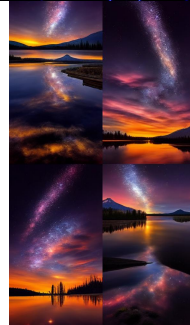

极光倒影

<<https://s.mj.run/Jcu-Avh6qcM>> HD glossy photo, Sparks Lake , Bend Oregon, galactic sunset Milky Way, --ar 9:16 --test --creative --upbeta

极光倒影

HD glossy photo, Sparks Lake , Bend Oregon, galactic sunset Milky Way, --ar 9:16